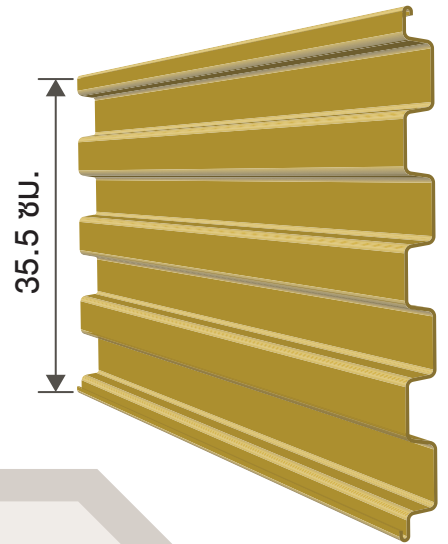

ทำงานเจียบ สมุก...

ระบบการรีดใบประตูแบบไร้รอยต่อ
เพิ่มความยืดหยุ่น ลดการเสียดสี
ภายในเฟลาประตูทำให้ประตู
ม้วนสมุกอัตโนมัติทำงาน
ได้เจียบขึ้น

แข็งแรง ทนทาน ด้วยเหล็กเคลือบสี BLUESCOPE Zacs®

ทนทานกว่า จากสูตรเคลือบผิว ซิงค์ - อลูมิเนียม 55% (90 กรัม/ตรม.) ผ่านกรรมวิธีผลิต
ด้วยเครื่องจักรที่ทันสมัยที่สุดในเอเชีย สามารถป้องกันสนิมดีกว่าแผ่นสังกะสีทั่วไปถึง
4 เท่า มีเคลือบสีให้เลือกมากมายครบทุกอารมณ์สี สวยงาม ทนสนิม ชัดเจนทุกราย
ละเอียด ทุกพื้นผิวเป็นเอกลักษณ์ ไม่เหมือนใคร ให้ความแตกต่างอย่างลงตัว เพื่อ
ความมั่นใจของผู้ใช้ ทุกแผ่นได้มาตรฐาน ผ่านการทดสอบ
จากโรงงานผู้ผลิต ไม่บิดเบี้ยว สร้างความสวยงาม
กลมกลืนให้กับบ้านของคุณ