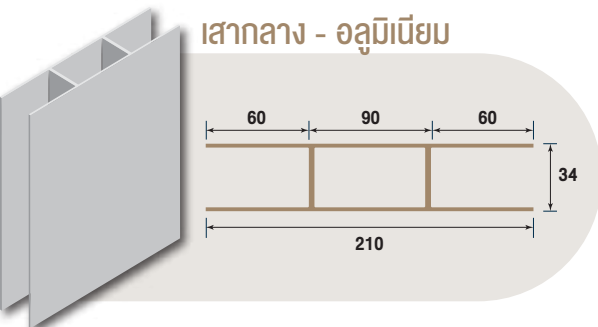

**MODERN COLOUR
IRON GREY
& BRIGHT WHITE**

ส่วนประกอบประตูม้วนสมุก

แบบเสาข้าง / เสากลาง

กล่องเก็บใบ

ผลิตจาก : เหล็กแผ่นเคลือบสีเทา
 ความหนา : 0.50 มม.
 ขนาด : 50 x 50 x 45 ซม.

สาขารามคำแหง	02-378-8225
สาขาเทพารักษ์	02-752-5449
สาขาลำสาฬะ	02-731-7185
สาขาชลบุรี	038-457-222-3
สาขาอัญญาประเทศ	037-550-400