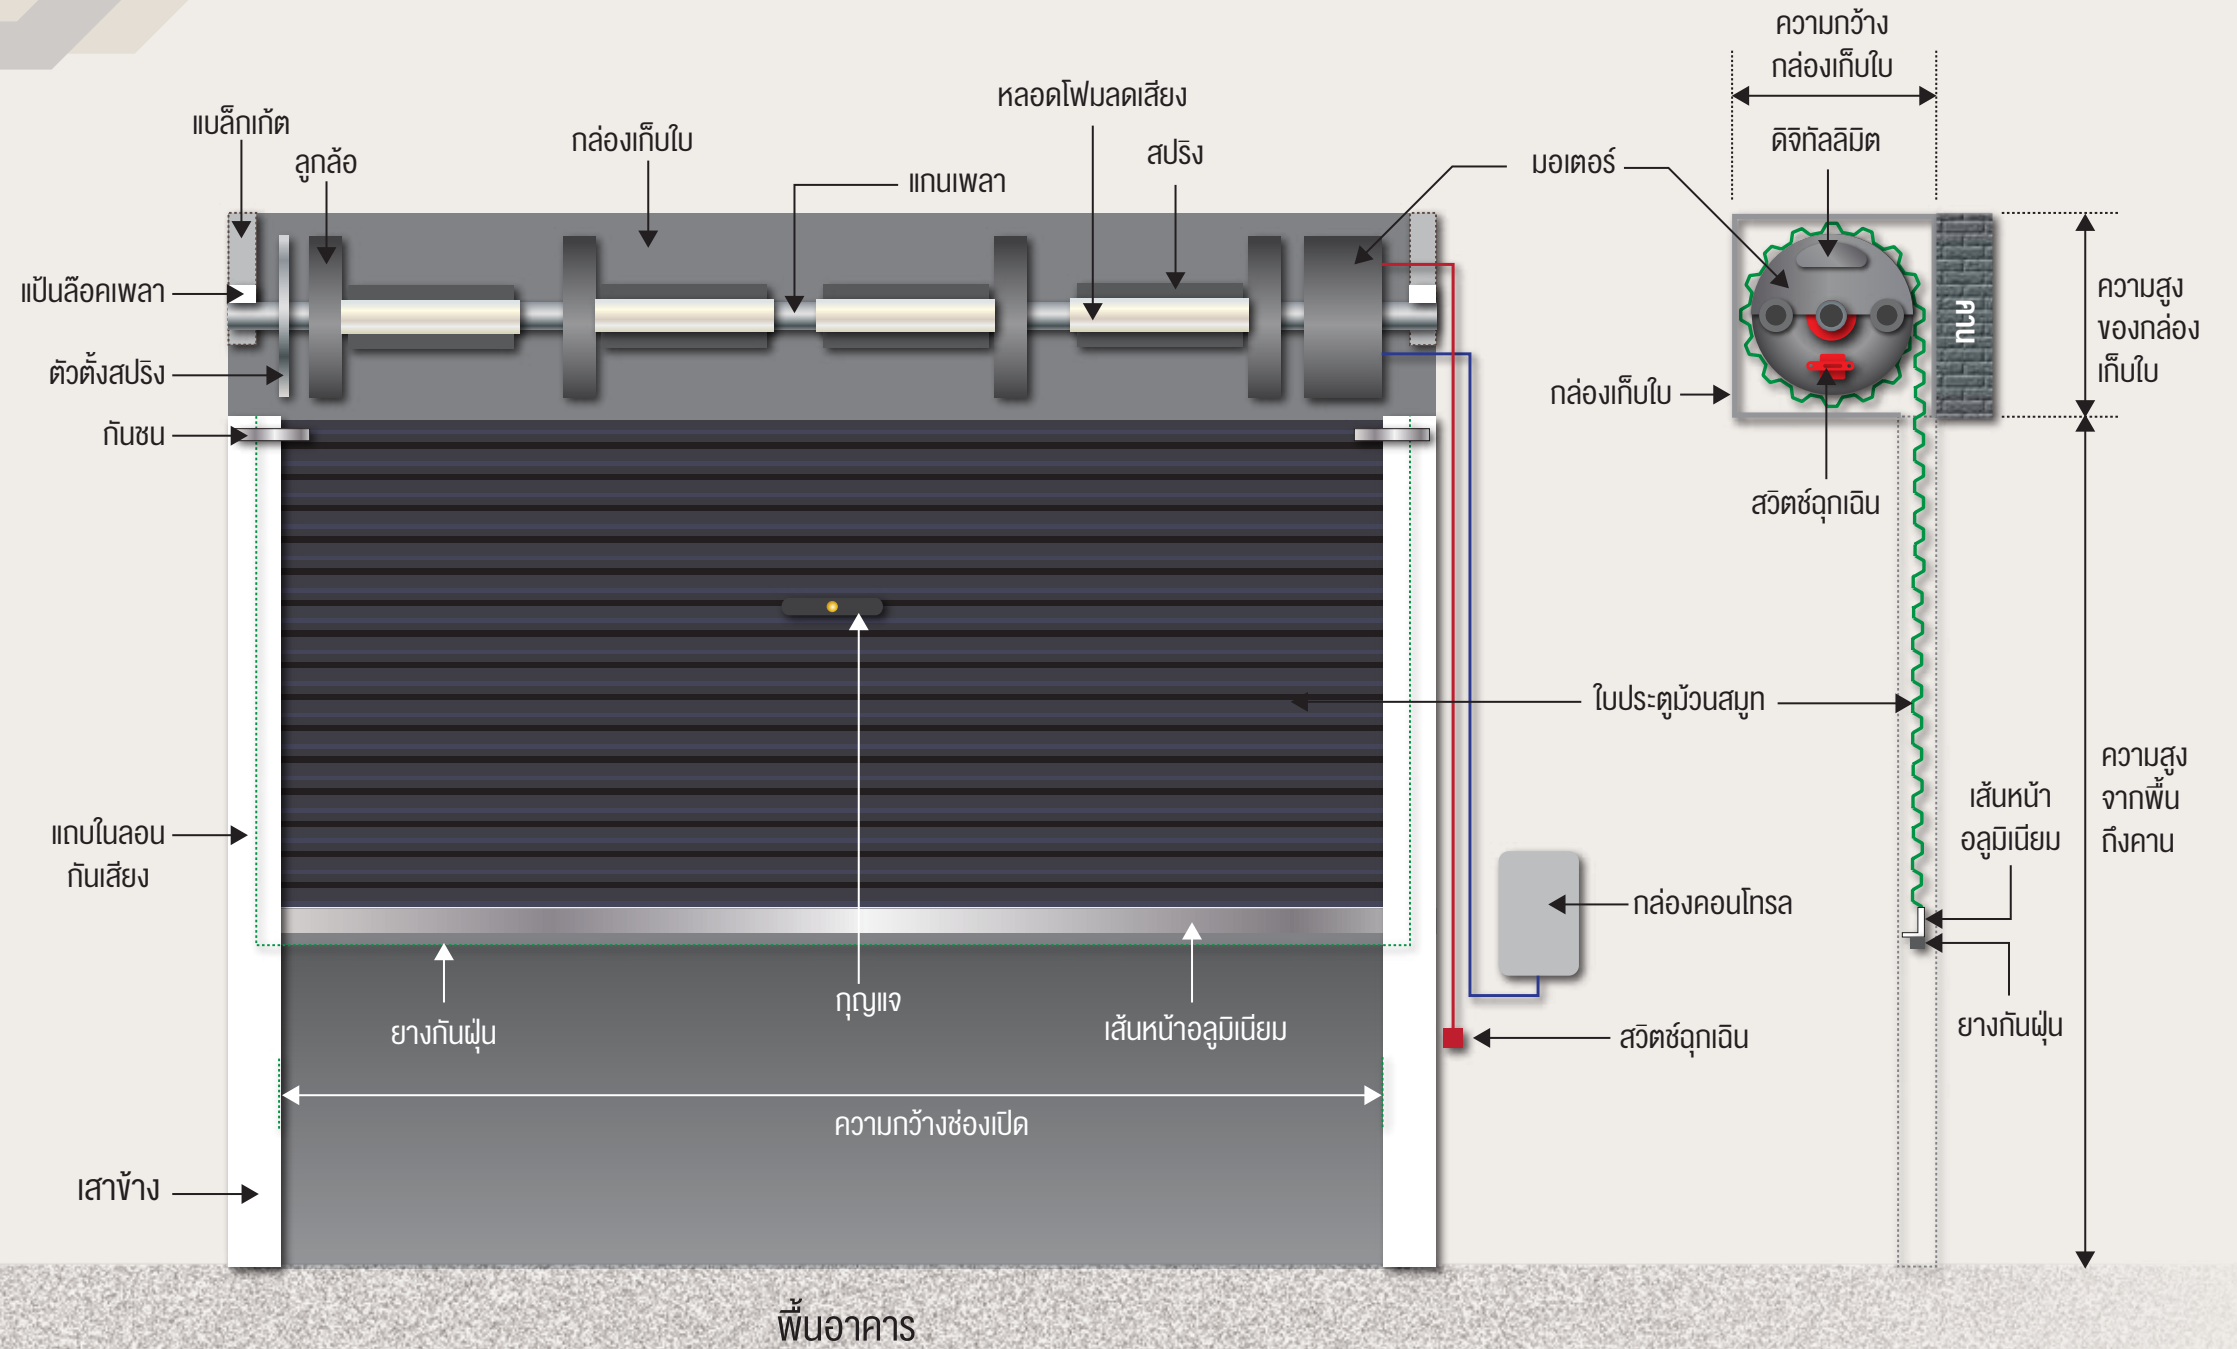

**MODERN COLOUR
IRON GREY
& BRIGHT WHITE**

ส่วนประกอบประตูม้วนสมุก

แบบเสาข้าง / เสากลาง

กล่องเก็บใบ

ผลิตจาก : เหล็กแผ่นเคลือบสีเทา
 ความหนา : 0.50 มม.
 ขนาด : 50 x 50 x 45 ซม.

สาขารามคำแหง	02-378-8225
สาขาเทพารักษ์	02-752-5449
สาขาลำสาฬะ	02-731-7185
สาขาชลบุรี	038-457-222-3
สาขาอัญญาประเทศ	037-550-400