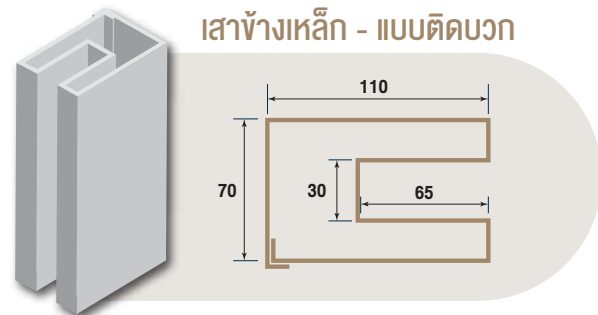

**MODERN COLOUR
IRON GREY
& BRIGHT WHITE**

ส่วนประกอบประตูม้วนสมุก

แบบเสาข้าง / เสากลาง

กล่องเก็บใบ

ผลิตจาก : เหล็กแผ่นเคลือบสีเทา
 ความหนา : 0.50 มม.
 ขนาด : 50 x 50 x 45 ซม.

สาขารามคำแหง	02-378-8225
สาขาเทพารักษ์	02-752-5449
สาขาลำสาฬะ	02-731-7185
สาขาชลบุรี	038-457-222-3
สาขาอัญญาประเทศ	037-550-400