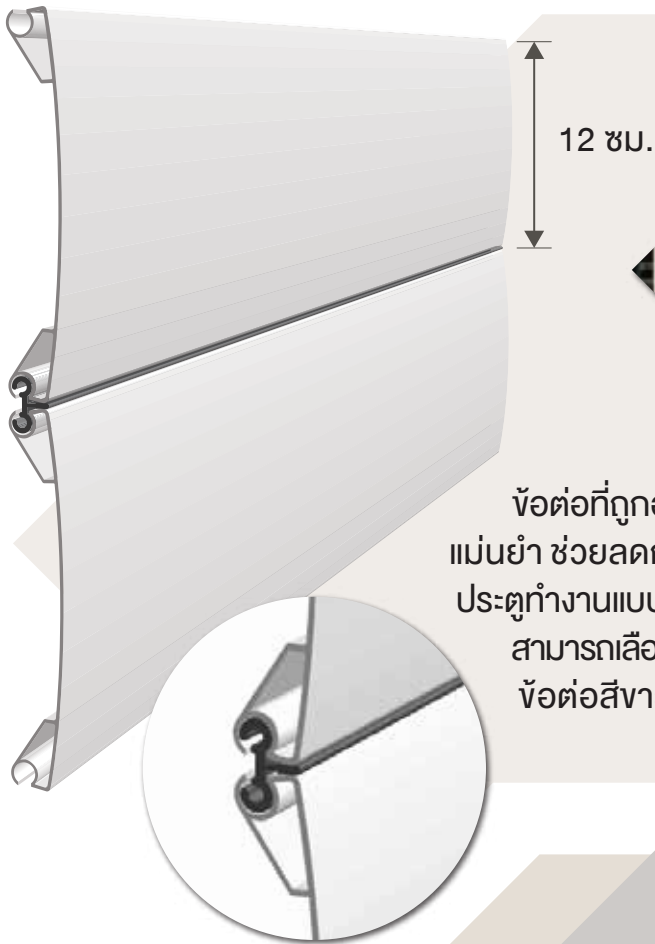

ข้อต่อที่ถูกต้องออกแบบอย่างแม่นยำ ช่วยลดการเสียดสี ทำให้ประตูทำงานแบบไม่มีเสียงรบกวน สามารถเลือกสลับสีได้ระหว่างข้อต่อสีขาวและสีดำ

สามารถเลือกสลับลายกับใบประตูม้วนโพลีคาร์บอเนตแบบใส เพื่อเพิ่มแสงธรรมชาติแต่ยังคงความเป็นส่วนตัวได้ สร้างลุคประตูแบบใหม่ที่ไม่ซ้ำใคร ตอบโจทย์บ้านในฝันของคุณ

**MODERN COLOUR
IRON GREY
& BRIGHT WHITE**