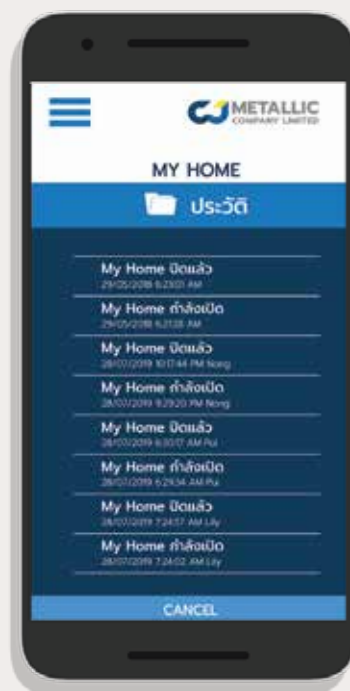

ใบประตูโพลีฯ

ใบประตูอลูมิเนียม

ใบประตูเหล็กเคลือบสี + ใบประตูโพลีฯ

ใบประตูโพลีฯ + ใบประตูอลูมิเนียม

Unique

Customizable

Application CJ Smart+

ควบคุมการทำงานแบบไร้สาย

ควบคุมประตูม้วนได้ง่ายๆ ทุกที่ ผ่านอินเทอร์เน็ต...

- มีฟังก์ชัน เปิด-ปิด และล็อกประตู ประตูผ่านแอปพลิเคชัน CJ Smart+
- ใช้งานประตูได้อย่างสบายใจ เพราะสามารถเชื่อมต่อเข้ากับระบบ CCTV และเรียกดูภาพจากกล้องวงจรปิดผ่านแอปฯ ได้ตลอด 24 ชม.
- ปลอดภัย หายห่วง ด้วยฟังก์ชันการเก็บข้อมูล (Data Log) ทุกครั้งที่ประตูถูกใช้งาน และยังสามารถเรียกดูข้อมูลย้อนหลังได้ ระบบจะแจ้งเตือนผ่าน SMS เมื่อประตูเปิด-ปิดอีกด้วย