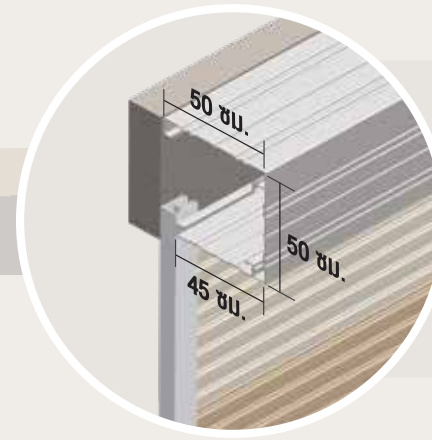

**MODERN COLOUR
IRON GREY
& BRIGHT WHITE**

ส่วนประกอบประตูม้วนสมุก

แบบเสาข้าง / เสากลาง

กล่องเก็บใบ

ผลิตจาก : เหล็กแผ่นเคลือบสีเทา
 ความหนา : 0.50 มม.
 ขนาด : 50 x 50 x 45 ซม.

สาขารามคำแหง	02-378-8225
สาขาเทพารักษ์	02-752-5449
สาขาลำสาฬะ	02-731-7185
สาขาชลบุรี	038-457-222-3
สาขาอัญญาประเทศ	037-550-400