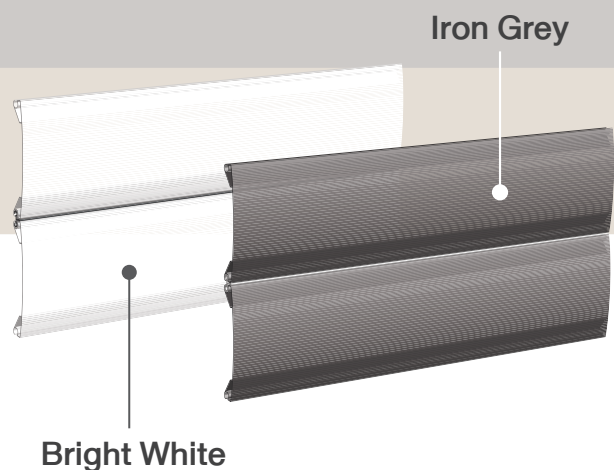

ใบประตูอลูมิเนียม

ใบประตูอลูมิเนียมแบบทึบ ออกแบบพิเศษ ด้วยเทคโนโลยีการประกอบจากออสเตรเลีย ผลิตจากวัสดุอลูมิเนียมอบสีฝุ่นเคลือบเงาหนา 1.2 มม. แข็งแรง ทนทาน ดูแลทำความสะอาดง่าย สร้างความหรูหรา แตกต่างจากประตูม้วนทั่วไป สามารถผลิตประตูได้กว้างสูงสุดถึง 6 เมตร

ข้อต่อที่ถูกต้องออกแบบอย่างแม่นยำ ช่วยลดการเสียดสี ทำให้ประตูทำงานแบบไม่มีเสียงรบกวน สามารถเลือกสลับสีได้ระหว่างข้อต่อสีขาวและสีดำ

สามารถเลือกสลับลายกับใบประตูม้วนโพลีคาร์บอเนตแบบใส เพื่อเพิ่มแสงธรรมชาติแต่ยังคงความเป็นส่วนตัวได้ สร้างลุคประตูแบบใหม่ที่ไม่ซ้ำใคร ตอบโจทย์บ้านในฝันของคุณ

**MODERN COLOUR
IRON GREY
& BRIGHT WHITE**