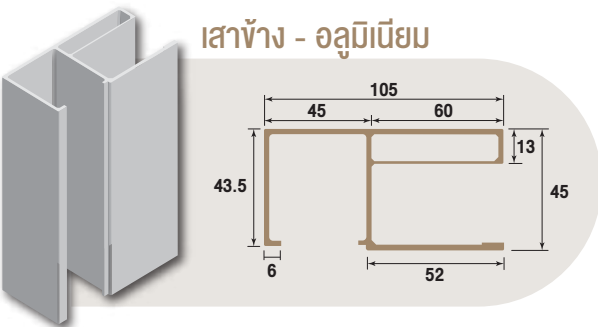

**MODERN COLOUR
IRON GREY
& BRIGHT WHITE**

ส่วนประกอบประตูม้วนสมุก

แบบเสาข้าง / เสากลาง

กล่องเก็บใบ

ผลิตจาก : เหล็กแผ่นเคลือบสีเทา
 ความหนา : 0.50 มม.
 ขนาด : 50 x 50 x 45 ซม.

สาขารามคำแหง	02-378-8225
สาขาเทพารักษ์	02-752-5449
สาขาลำสาฬะ	02-731-7185
สาขาชลบุรี	038-457-222-3
สาขาอัญญาประเทศ	037-550-400