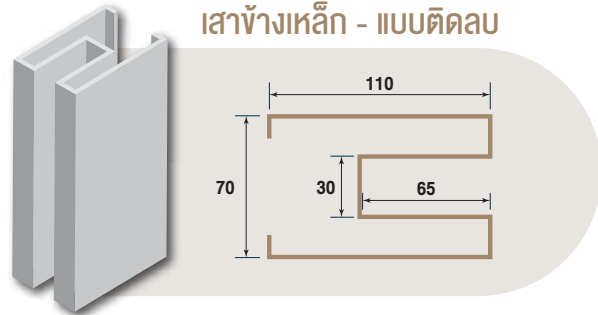

**MODERN COLOUR
IRON GREY
& BRIGHT WHITE**

ส่วนประกอบประตูม้วนสมุก

แบบเสาข้าง / เสากลาง

กล่องเก็บใบ

ผลิตจาก : เหล็กแผ่นเคลือบสีเทา
 ความหนา : 0.50 มม.
 ขนาด : 50 x 50 x 45 ซม.

สาขารามคำแหง	02-378-8225
สาขาเทพารักษ์	02-752-5449
สาขาลำสาฬะ	02-731-7185
สาขาชลบุรี	038-457-222-3
สาขาอัญญาประเทศ	037-550-400