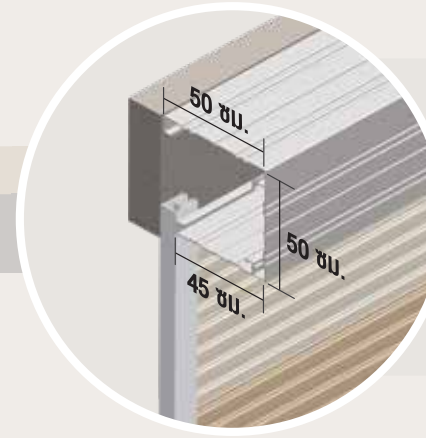

**MODERN COLOUR
CARBON BLACK
& BRIGHT WHITE**

ส่วนประกอบประตูม้วนสมุก

กล่องเก็บใบ

ผลิตจาก : เหล็กแผ่นเคลือบสีเทา
 ความหนา : 0.50 มม. (APT)
 ขนาด : 50 x 50 x 45 ซม.

แบบเสาข้าง / เสากลาง

Unit : mm.

กล่องคอนโทรล