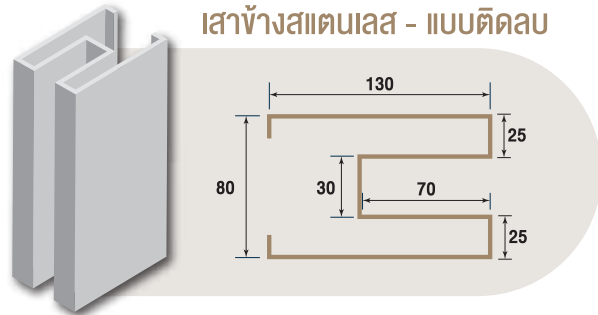

**MODERN COLOUR
CARBON BLACK
& BRIGHT WHITE**

ส่วนประกอบประตูม้วนสมุก

กล่องเก็บใบ

ผลิตจาก : เหล็กแผ่นเคลือบสีเทา
 ความหนา : 0.50 มม. (APT)
 ขนาด : 50 x 50 x 45 ซม.

แบบเสาข้าง / เสากลาง

Unit : mm.

กล่องคอนโทรล