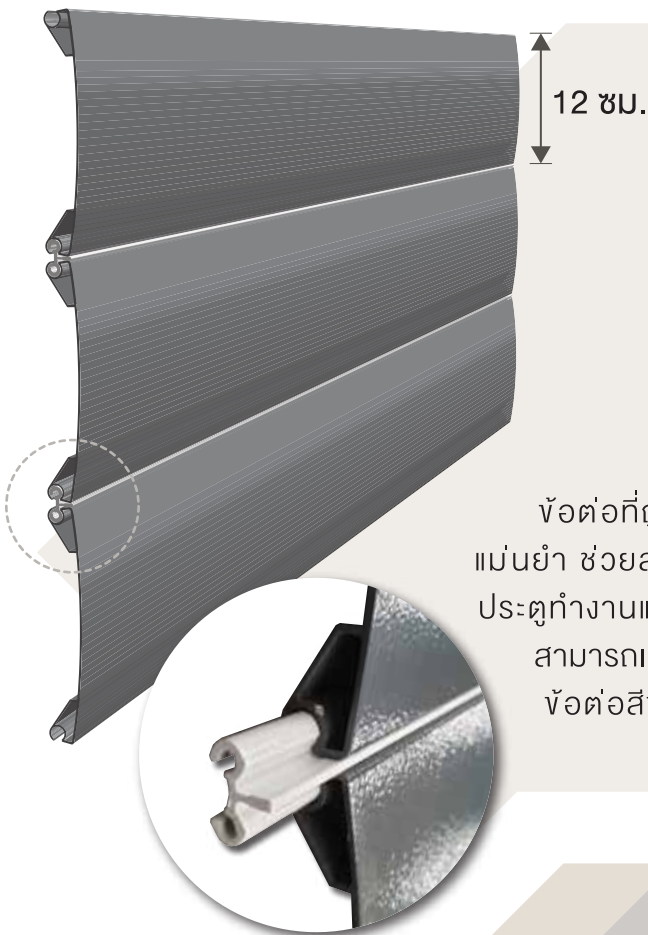

ใบประตูโพลีคาร์บอเนตแบบใส หน้า 2.6 มม. มีความเหนียวพิเศษ ไม่แตกหักง่าย เสริมด้วยสันป้องกันการกระแทก (Anti-Abrasion Rib-bone) หน้า 7.5 มม. ช่วยป้องกันการเกิดรอยขีดข่วนบนพื้นผิวโพลีคาร์บอเนต มั่นใจ ประหยัดโปร่งใส แข็งแรง ทนทานและมีอายุการใช้งานที่ยาวนาน

ใบประตูโพลีคาร์บอเนตแบบใสถูกยึดต่อกันด้วย ข้อต่ออูมึนีสองชั้น หน้า 1.2 มม. เพิ่มความแข็งแรง และช่วยลดการแอ่นตัว สามารถผลิตประตูได้กว้างสุดถึง 6 เมตร

วัสดุโพลีคาร์บอเนต คืออย่างไร?

- สามารถทนแรงกระแทกได้มากกว่าวัสดุแก้วถึง 250 เท่า
- มีความเหนียว ทนทาน และมีความยืดหยุ่นได้มากกว่าอะคริลิก
- สามารถทนความร้อนได้มากถึง 115 องศาเซลเซียส
- มีความทนทานต่อสารเคมีมากกว่าอะคริลิก
- วัสดุโพลีคาร์บอเนต มีคุณสมบัติติดไฟยากกว่าวัสดุอะคริลิกและไม่ลามไฟ
- วัสดุโพลีคาร์บอเนต มีความทนทาน ไม่แตกง่าย และไม่เปลี่ยนเป็นสีเหลืองเมื่อผ่านการใช้งานเป็นเวลานาน

ใบประตูอลูมิเนียม

ใบประตูอลูมิเนียมแบบทึบ ออกแบบใบประตู และข้อต่อพิเศษ เพื่อให้ประตูทำงานได้อย่างสิ้น ใหล สมุก ไร้เสียงรบกวน ผลิตจากวัสดุอลูมิเนียม อบสีฝุ่นเคลือบเงาหนา 1.2 มม. แข็งแรง ทนทาน ดูแล ทำความสะอาดง่าย สร้างความหรูหรา แตกต่างจากประตู ไม้จนทั่วไป สามารถผลิตประตูได้กว้างสูงสุดถึง 6 เมตร