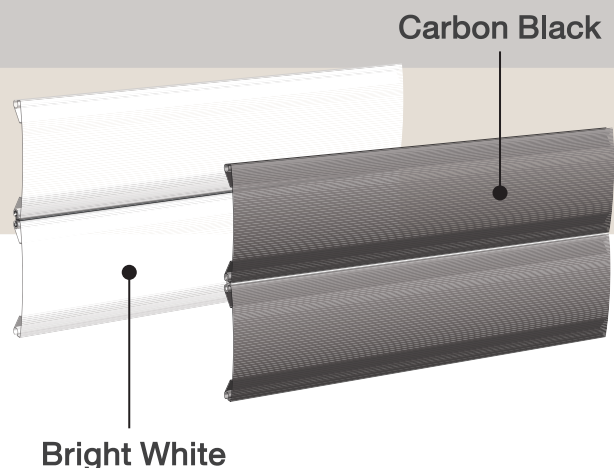

**MODERN COLOUR
CARBON BLACK
& BRIGHT WHITE**