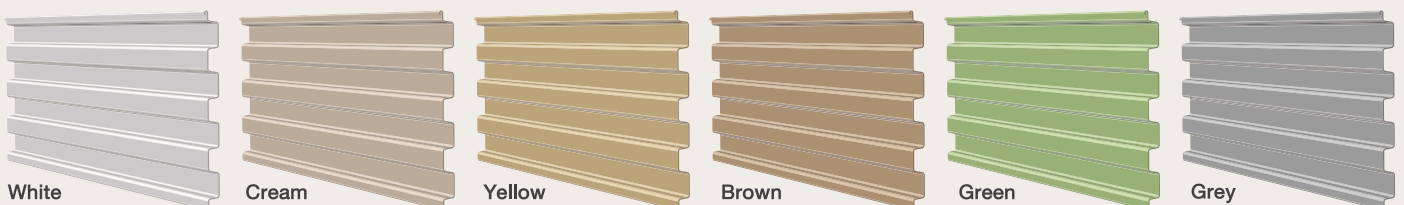

ชั้นเคลือบสีเหล็กเคลือบ บลูสโคป แซคส์

10 เฉดสี
สดใส ไม่ซีดจาง

*หมายเหตุ - ตัวอย่างสีอาจแตกต่างจากสินค้าจริง
เนื่องจากข้อจำกัดทางด้านกราฟิก

Semi-Matte Colour
PASTEL
COLLECTION

6 เฉดสี เซมิแมทพาสเทลคอลเลคชั่น

ใบประตูโพลีคาร์บอเนต

ใบประตูแบบใส ผลิตจากวัสดุโพลีคาร์บอเนตหรือเรียกสั้นๆว่า PC มีลักษณะโปร่งใส สามารถมองเห็นทะลุผ่านได้ รับแสงได้ดี เพิ่มแสงธรรมชาติสำหรับภายในตัวอาคาร ด้วยดีไซน์โมเดิร์นที่เรียบหรูและทันสมัย ใช้ได้กับงานภายนอกและภายใน ตอบโจทย์อาคารยุคใหม่ ไม่ว่าจะเป็นโชว์รูม ร้านค้า หรือโรงจอดรถ จึงเป็นอีกหนึ่งตัวเลือกที่ปลอดภัยให้กับอาคารของคุณ

ใบประตูโพลีคาร์บอเนตแบบใส หน้า 2.6 มม. มีความเหนียวพิเศษ ไม่แตกหักง่าย เสริมด้วยสันป้องกันการกระแทก (Anti-Abrasion Rib-bone) หน้า 7.5 มม. ช่วยป้องกันการเกิดรอยขีดข่วนบนพื้นผิวโพลีคาร์บอเนต มั่นใจ ประหยัดโปร่งใส แข็งแรง ทนทานและมีอายุการใช้งานที่ยาวนาน