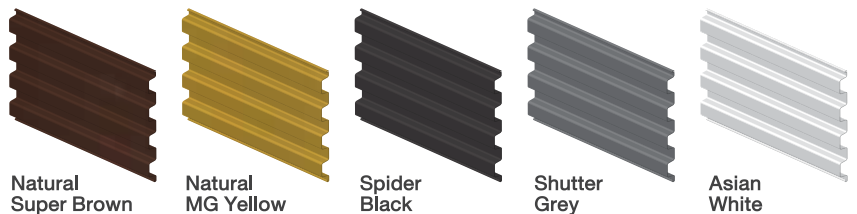

ทนทานกว่า จากสูตรเคลือบผิว ซิงค์ - อลูมิเนียม 55% (90 กรัม/ตรม.) ผ่านกรรมวิธีผลิต
ด้วยเครื่องจักรที่ทันสมัยที่สุดในเอเชีย สามารถป้องกันสนิมดีกว่าแผ่นสังกะสีทั่วไปถึง
4 เท่า มีเคลือบสีให้เลือกมากมายครบทุกอารมณ์สี สวยงาม ทนสมัย ชัดเจนทุกราย
ละเอียด ทุกพื้นผิวเป็นเอกลักษณ์ ไม่เหมือนใคร ให้ความแตกต่างอย่างลงตัว เพื่อ
ความมั่นใจของผู้ใช้ ทุกแผ่นได้มาตรฐาน ผ่านการทดสอบ
จากโรงงานผู้ผลิต ไม่บิดเบี้ยว สร้างความสวยงาม
กลมกลืนให้กับบ้านของคุณ

ชั้นเคลือบสีเหล็กเคลือบ บลูสโคป แซคส์

10 เฉดสี
สดใส ไม่ซีดจาง

*หมายเหตุ - ตัวอย่างสีอาจแตกต่างจากสินค้าจริง
เนื่องจากข้อจำกัดทางด้านกราฟิก

Semi-Matte Colour
PASTEL
COLLECTION

6 เฉดสี เซมิแมทพาสเทลคอลเลคชั่น

ใบประตูโพลีคาร์บอเนต

ใบประตูแบบใส ผลิตจากวัสดุโพลีคาร์บอเนตหรือเรียกสั้นๆว่า PC มีลักษณะโปร่งใส สามารถมองเห็นทะลุผ่านได้ รับแสงได้ดี เพิ่มแสงธรรมชาติสำหรับภายในตัวอาคาร ด้วยดีไซน์โมเดิร์นที่เรียบหรูและทันสมัย ใช้ได้กับงานภายนอกและภายใน ตอบโจทย์อาคารยุคใหม่ ไม่ว่าจะเป็นโชว์รูม ร้านค้า หรือโรงจอดรถ จึงเป็นอีกหนึ่งตัวเลือกที่ปลอดภัยให้กับอาคารของคุณ

ใบประตูโพลีคาร์บอเนตแบบใส หน้า 2.6 มม. มีความเหนียวพิเศษ ไม่แตกหักง่าย เสริมด้วยสันป้องกันการกระแทก (Anti-Abrasion Rib-bone) หน้า 7.5 มม. ช่วยป้องกันการเกิดรอยขีดข่วนบนพื้นผิวโพลีคาร์บอเนต มั่นใจ ประหยัดโปร่งใส แข็งแรง ทนทานและมีอายุการใช้งานที่ยาวนาน