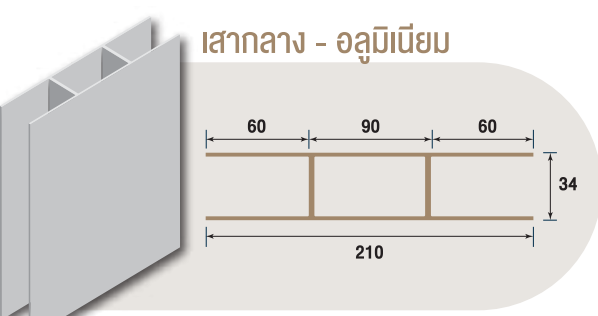

**MODERN COLOUR
CARBON BLACK
& BRIGHT WHITE**

ส่วนประกอบประตูม้วนสมุก

กล่องเก็บใบ

ผลิตจาก : เหล็กแผ่นเคลือบสีเทา
 ความหนา : 0.50 มม. (APT)
 ขนาด : 50 x 50 x 45 ซม.

แบบเสาข้าง / เสากลาง

Unit : mm.

กล่องคอนโทรล