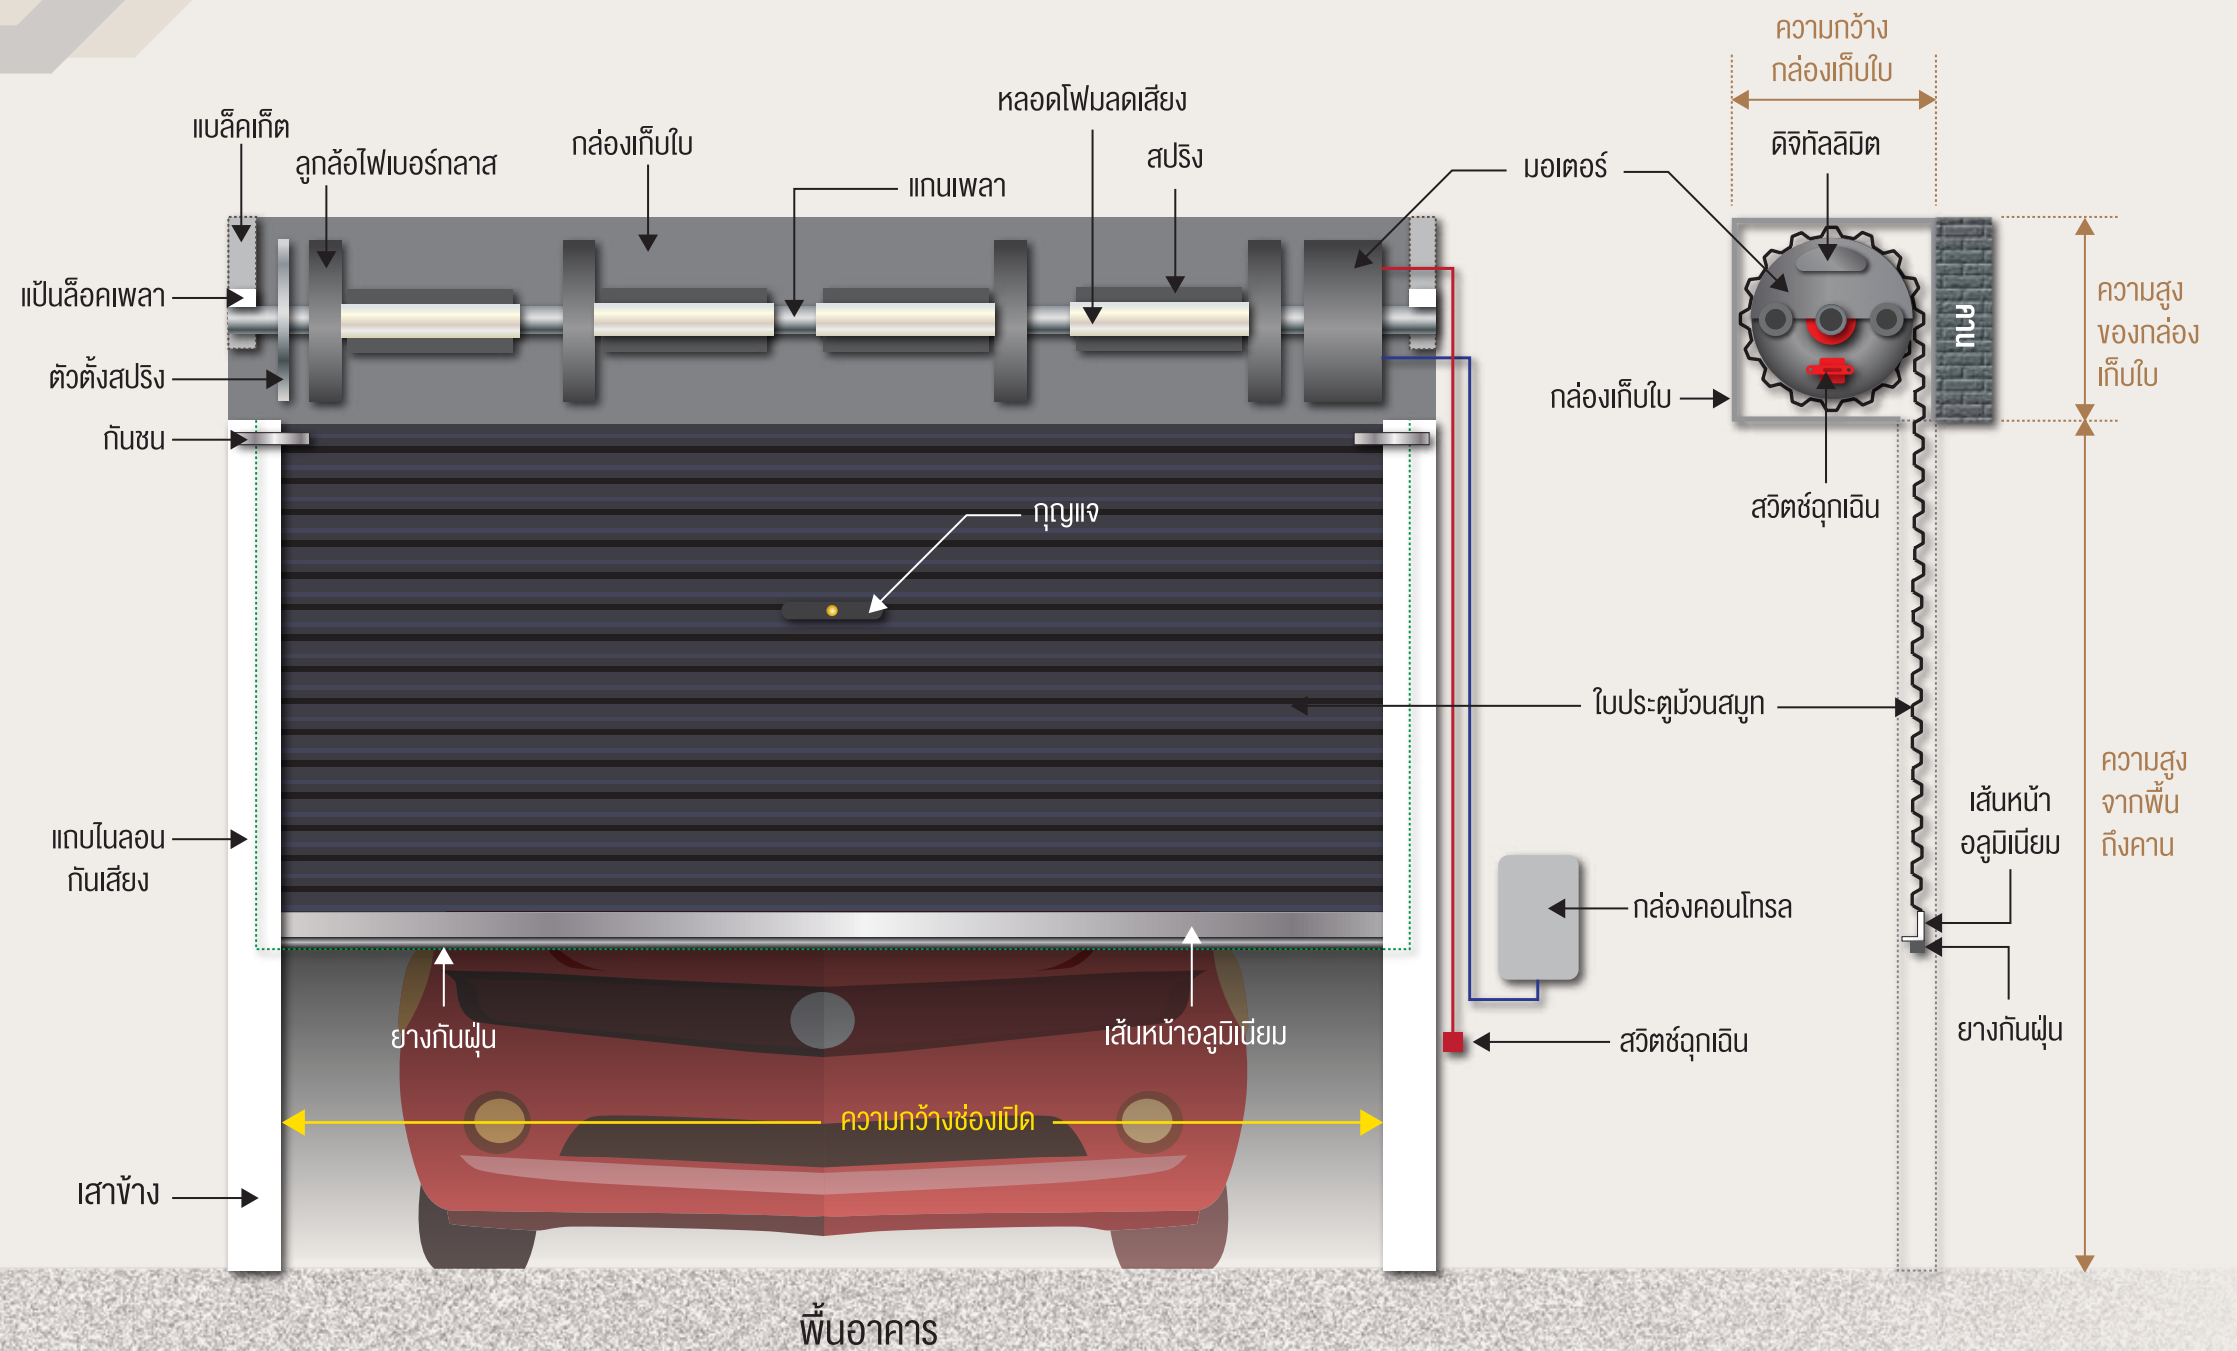

**MODERN COLOUR
CARBON BLACK
& BRIGHT WHITE**

ส่วนประกอบประตูม้วนสมุก

กล่องเก็บใบ

ผลิตจาก : เหล็กแผ่นเคลือบสีเทา
 ความหนา : 0.50 มม. (APT)
 ขนาด : 50 x 50 x 45 ซม.

แบบเสาข้าง / เสากลาง

Unit : mm.

กล่องคอนโทรล