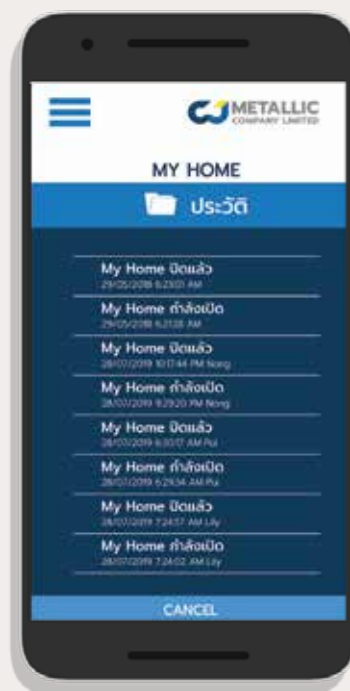

เหล็กเคลือบสี + โพลีคาร์บอเนต

โพลีคาร์บอเนต + อลูมิเนียม

Unique

Customizable

Application CJ Smart+

ควบคุมการทำงานแบบไร้สาย

ควบคุมประตูม้วนได้ง่ายๆ ทุกที่ ผ่านอินเทอร์เน็ต...

- มีฟังก์ชัน เปิด-ปิด และล็อกประตู ผ่านแอปพลิเคชัน **CJ SMART+**
- ใช้งานประตูได้อย่างสบายใจ เพราะสามารถเชื่อมต่อเข้ากับระบบ CCTV และเรียกดูภาพจากกล้องวงจรปิดผ่านแอปฯ ได้ตลอด 24 ชม.
- ปลอดภัย หายห่วง ด้วยฟังก์ชันการเก็บข้อมูล (Data Log) ทุกครั้งที่ประตูถูกใช้งาน และยังสามารถเรียกดูข้อมูลย้อนหลังได้ ระบบจะแจ้งเตือนผ่าน SMS เมื่อประตูเปิด-ปิดอีกด้วย