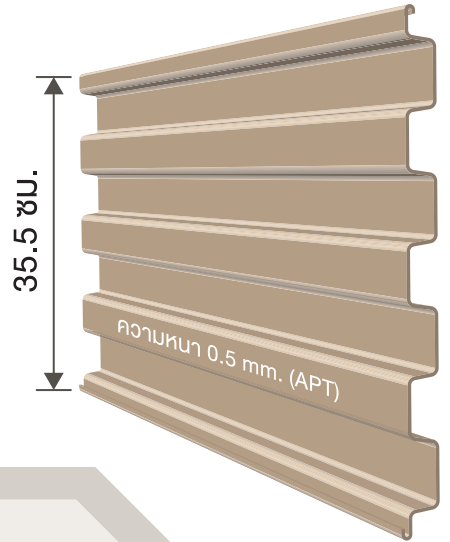

ทำงานเรียบ สมุก...

ระบบการรีดใบประตูแบบไร้รอยต่อ
เพิ่มความยืดหยุ่น ลดการเสียดสี
จากรอยต่อของใบประตู ทำให้
ประตูเป็นพื้นเดียวกันทั้งบาน
เปิด-ปิด สมุก ไร้เสียง
รบกวน