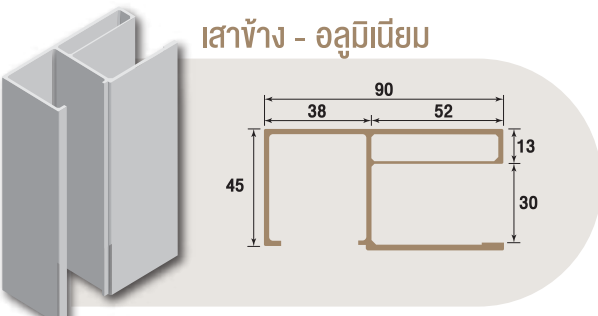

**MODERN COLOUR
CARBON BLACK
& BRIGHT WHITE**

ส่วนประกอบประตูม้วนสมุก

กล่องเก็บใบ

ผลิตจาก : เหล็กแผ่นเคลือบสีเทา
 ความหนา : 0.50 มม. (APT)
 ขนาด : 50 x 50 x 45 ซม.

แบบเสาข้าง / เสากลาง

Unit : mm.

กล่องคอนโทรล