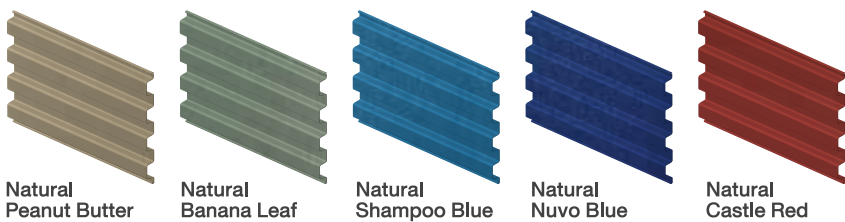

ทำงานเรียบ สมุก...

ระบบการรีดใบประตูแบบไร้รอยต่อ
เพิ่มความยืดหยุ่น ลดการเสียดสี
จากรอยต่อของใบประตู ทำให้
ประตูเป็นพื้นเดียวกันทั้งบาน
เปิด-ปิด สมุก ไร้เสียง
รบกวน

แข็งแรง ทนทาน ด้วยเหล็กเคลือบสี BLUESCOPE Zacs®

ทนทานกว่า จากสูตรเคลือบผิว ซิงค์ - อลูมิเนียม 55% (90 กรัม/ตรม.) ผ่านกรรมวิธีผลิต
ด้วยเครื่องจักรที่ทันสมัยที่สุดในเอเชีย สามารถป้องกันสนิมดีกว่าแผ่นสังกะสีทั่วไปถึง
4 เท่า มีเคลือบสีให้เลือกมากมายครบทุกอารมณ์สี สวยงาม ทนสมัย ชัดเจนทุกราย
ละเอียด ทุกพื้นผิวเป็นเอกลักษณ์ ไม่เหมือนใคร ให้ความแตกต่างอย่างลงตัว เพื่อ
ความมั่นใจของผู้ใช้ ทุกแผ่นได้มาตรฐาน ผ่านการทดสอบ
จากโรงงานผู้ผลิต ไม่บิดเบี้ยว สร้างความสวยงาม
กลมกลืนให้กับบ้านของคุณ

ชั้นเคลือบสีเหล็กเคลือบ บลูสโคป แซคส์

10 เฉดสี
สดใส ไม่ซีดจาง

*หมายเหตุ - ตัวอย่างสีอาจแตกต่างจากสินค้าจริง
เนื่องจากข้อจำกัดทางด้านกราฟิก

Semi-Matte Colour
PASTEL
COLLECTION

6 เฉดสี เซมิแมทพาสเทลคอลเลคชั่น

ใบประตูโพลีคาร์บอเนต

ใบประตูแบบใส ผลิตจากวัสดุโพลีคาร์บอเนตหรือเรียกสั้นๆว่า PC มีลักษณะโปร่งใส สามารถมองเห็นทะลุผ่านได้ รับแสงได้ดี เพิ่มแสงธรรมชาติสำหรับภายในตัวอาคาร ด้วยดีไซน์โมเดิร์นที่เรียบหรูและทันสมัย ใช้ได้กับงานภายนอกและภายใน ตอบโจทย์อาคารยุคใหม่ ไม่ว่าจะเป็นโชว์รูม ร้านค้า หรือโรงจอดรถ จึงเป็นอีกหนึ่งตัวเลือกที่ปลอดภัยให้กับอาคารของคุณ