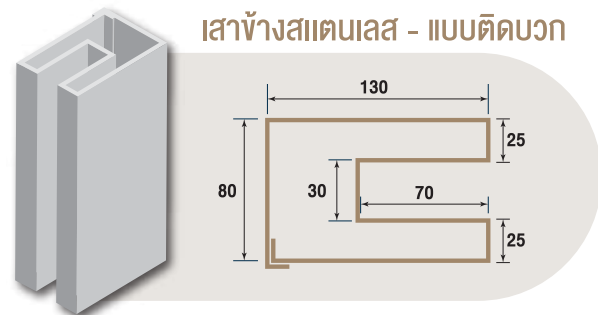

**MODERN COLOUR
CARBON BLACK
& BRIGHT WHITE**

ส่วนประกอบประตูม้วนสมุก

กล่องเก็บใบ

ผลิตจาก : เหล็กแผ่นเคลือบสีเทา
 ความหนา : 0.50 มม. (APT)
 ขนาด : 50 x 50 x 45 ซม.

แบบเสาข้าง / เสากลาง

Unit : mm.

กล่องคอนโทรล